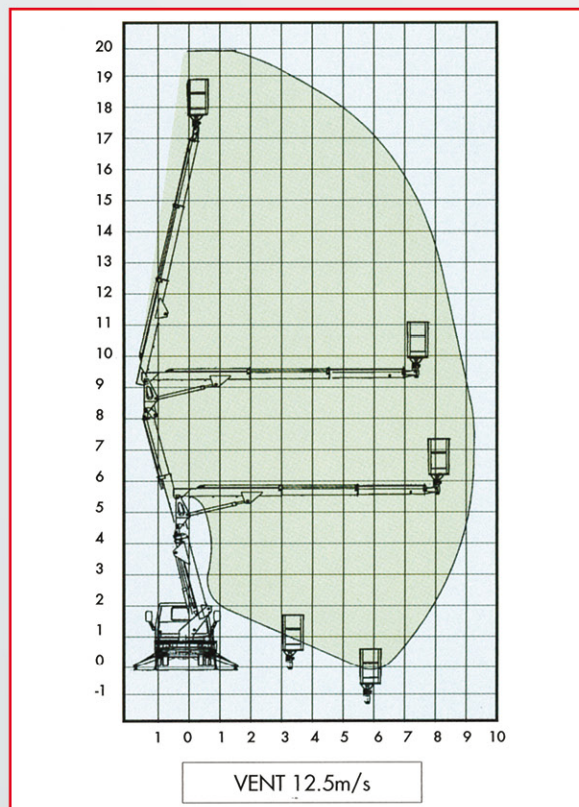

S.A.A.R.T

Location de nacelles de 10 à 62 m

20 mètres

FICHE TECHNIQUE

Nacelle articulée sur porteur VL

Hauteur de travail	20 m
Dimension L x l x H	5.95 x 2 x 2.45 m
Largeur stabilisée	3,60 m
Poids	3.5 T
Déport maxi	9.3 m
Type panier	Tubulaire avec rotation 2 x 60°
Dimension panier L x l	1.30 x 0.70 m
Charge panier	200 kg
Equipement panier	Prise 220 V - Flexible haute pression
Rotation tourelle	380°