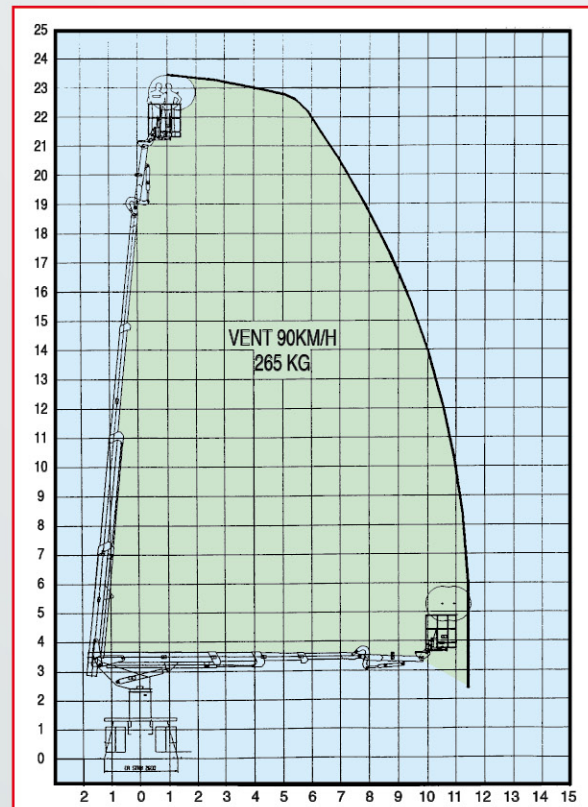

S.A.A.R.T

Location de nacelles de 10 à 62 m

23 mètres

FICHE TECHNIQUE

Nacelle télescopique avec bras pendulaire sur porteur PL

Hauteur de travail	23 m
Dimension L x l x H	8.40 x 2.50 x 3.40 m
Largeur stabilisée	3.30 m
Poids	11.50 T
Déport maxi	11 m
Type panier	Isolé avec rotation 2 x 80°
Dimension panier L x l	1.40 x 0.80 m
Charge panier	265 kg
Equipement panier	Prise 220 V - Circuit hydraulique
Rotation tourelle	Continue