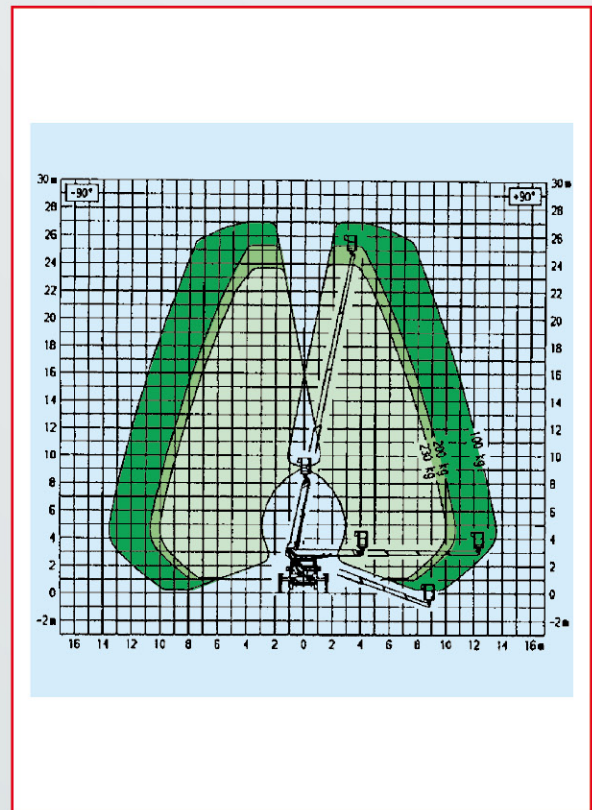

S.A.A.R.T

Location de nacelles de 10 à 62 m

27 mètres

FICHE TECHNIQUE

Nacelle télescopique sur porteur VL

Hauteur de travail	27 m
Dimension L x l x H	7.45 x 2.05 x 3.01 m
Stabilisation	Dans le gabarit ou 3.10 m maxi
Poids	3.5 T
Déport maxi	14.50 m maxi
Type panier	Tubulaire rotation 2 x 80°
Dimension panier L x l	1.30 x 0.60 m
Charge panier	200 kg
Equipement panier	Prise 220 V
Rotation tourelle	2 x 270°